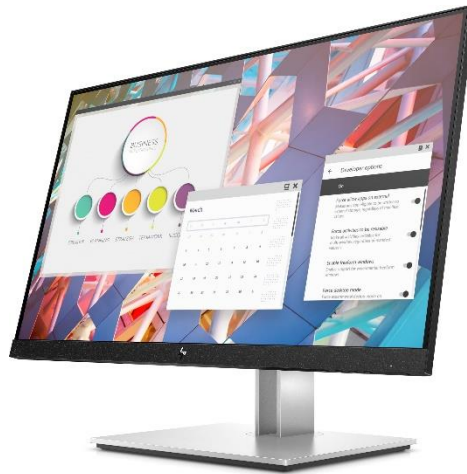

## PAKIET MOBILNY - WARIANT GOOD

- Laptop biurowy
- Monitor odpowiedni do pracy z domu i biura
- Torba na laptopa
- Akcesoria: myszka, klawiatura i stacja dokująca
- Pakiet usług HP

## LAPTOP - HP Elite Dragonfly

PRZEKĄTNA EKRANU	13.3"
PROCESOR	I5-8265U
DYSK	512GB SSD
RAM	16GB LPDDR3-SDRAM
SYSTEM	WINDOWS 10 PRO
WAGA	990G

## MONITOR - HP E24 G4

PRZEKĄTNA EKRANU	23.8"
PROPORCJE OBRAZU	16:9
ROZDZIELCZOŚĆ	1920 X 1080 PX
TYP EKRANU	IPS
KSZTAŁT EKRANU	PŁASKI
WAGA	8.4KG

## TORBA

MATERIAŁ	NYLON
KOLOR	CZARNY
SZEROKOŚĆ	415MM
WYSOKOŚĆ	295MM
GLĘBOKOŚĆ	60MM
WAGA	740G