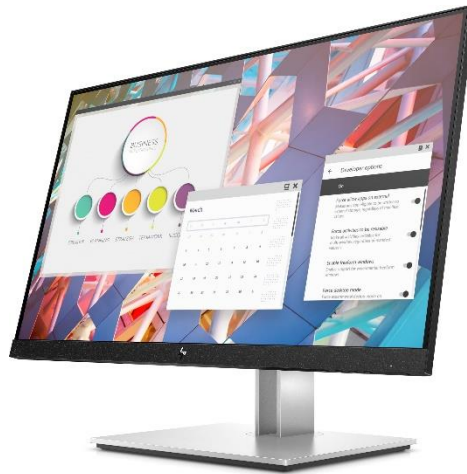

PAKIET MOBILNY - WARIANT GOOD

- Laptop biurowy
- Monitor odpowiedni do pracy z domu i biura
- Drukarka kolorowa, do domu i małego biura
- Akcesoria: myszka, klawiatura i stacja dokująca
- Pakiet usług HP

LAPTOP - HP Elite Dragonfly

PRZEKĄTNA EKRANU	13.3"
PROCESOR	I5-8265U
DYSK	512GB SSD
RAM	16GB LPDDR3-SDRAM
SYSTEM	WINDOWS 10 PRO
WAGA	990G

MONITOR - HP E24 G4

PRZEKĄTNA EKRANU	23.8"
PROPORCJE OBRAZU	16:9
ROZDZIELCZOŚĆ	1920 X 1080 PX
TYP EKRANU	IPS
KSZTAŁT EKRANU	PŁASKI
WAGA	8.4KG

DRUKARKA - HP DeskJet 2720

TYP DRUKARKI	ATRAMENTOWA
DRUK	TERMICZNY
PRĘDKOŚĆ DRUKU	7.5 STR/MIN
OBCIĄŻENIE MIESIĘCZNE	8000 STR/MIN
MAX ROZDZIELCZOŚĆ	1200 X 1200 DPI
WAGA	3.5KG

AKCESORIA - HP Bezprzewodowa klawiatura i mysz slim

INTERFEJS	RF WIRELESS
ROZMIAR	STANDARDOWY
KLAWIATURA NUMERYCZNA	TAK
WAGA	880G (KLAWIATURA) 80G (MYSZ)
KOD PRODUKTU	T6L04AA

AKCESORIA - HP USB-C Mini Dock

ŁĄCZNOŚĆ	PRZEWÓD
PORTY USB 2.0	2
PORTY HDMI	1
PORTY VGA	1
PORTY ETHERNET LAN	1
WAGA	132G