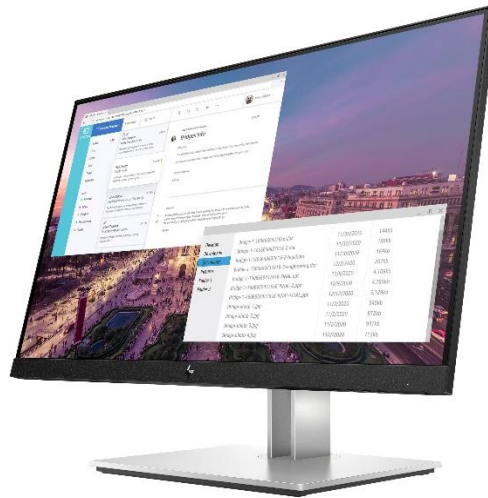

PAKIET MOBILNY - WARIANT BETTER

- Laptop biurowy
- Monitor odpowiedni do pracy z domu i biura
- Drukarka kolorowa, do domu i małego biura
- Akcesoria: myszka, klawiatura i stacja dokująca
- Pakiet usług HP

LAPTOP - HP ZBook Studio G7

PRZEKĄTNA EKRANU	15.6"
PROCESOR	I5-10750H
DYSK	512GB SSD
RAM	16GB DDR4
SYSTEM	WINDOWS 10 PRO
WAGA	1.74KG

MONITOR - HP E23 G4

PRZEKĄTNA EKRANU	23"
PROPORCJE OBRAZU	16:9
ROZDZIELCZOŚĆ	1920 X 1080 PX
TYP EKRANU	IPS
KSZTAŁT EKRANU	PŁASKI
WAGA	8KG

DRUKARKA - HP LaserJet Pro M28a

TYP DRUKARKI	KOLOR
DRUK	LASER
PRĘDKOŚĆ DRUKU	18 STR/MIN
OBCIĄŻENIE MIESIĘCZNE	8000 STR/MIN
MAX ROZDZIELCZOŚĆ (SKAN)	600 X 600 DPI
WAGA	6.9KG

AKCESORIA - HP Bezprzewodowa klawiatura i mysz slim

INTERFEJS	RF WIRELESS
ROZMIAR	STANDARDOWY
KLAWIATURA NUMERYCZNA	TAK
WAGA	880G (KLAWIATURA) 80G (MYSZ)
KOD PRODUKTU	T6L04AA

AKCESORIA - HP USB-C Mini Dock

ŁĄCZNOŚĆ	PRZEWÓD
PORTY USB 2.0	2
PORTY HDMI	1
PORTY VGA	1
PORTY ETHERNET LAN	1
WAGA	132G