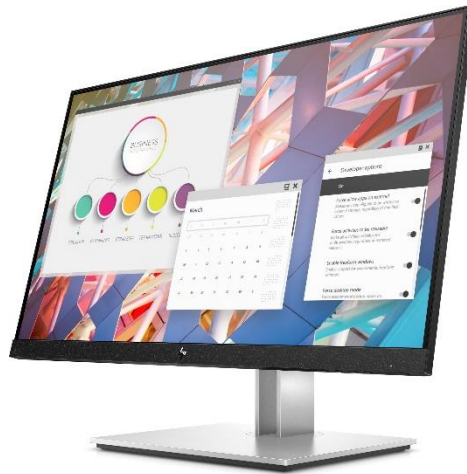

PAKIET KREATYWNY - WARIANT GOOD

- Laptop biurowy
- Monitor odpowiedni do pracy z domu i biura
- Torba na laptopa
- Akcesoria: myszka, klawiatura i stacja dokująca
- Pakiet usług HP

LAPTOP - HP ZBook Studio G7

PRZEKĄTNA EKRANU	15.6"
PROCESOR	I5-10750H
DYSK	512GB SSD
RAM	16GB DDR4
SYSTEM	WINDOWS 10 PRO
WAGA	1.74KG

MONITOR - HP E24 G4

PRZEKĄTNA EKRANU	23.8"
PROPORCJE OBRAZU	16:9
ROZDZIELCZOŚĆ	1920 X 1080 PX
TYP EKRANU	IPS
KSZTAŁT EKRANU	PŁASKI
WAGA	8.4KG

TORBA

MATERIAŁ	NYLON
KOLOR	CZARNY
SZEROKOŚĆ	415MM
WYSOKOŚĆ	295MM
GLĘBOKOŚĆ	60MM
WAGA	740G

AKCESORIA - HP Bezprzewodowa klawiatura i mysz slim

INTERFEJS	RF WIRELESS
ROZMIAR	STANDARDOWY
KLAWIATURA NUMERYCZNA	TAK
WAGA	880G (KLAWIATURA) 80G (MYSZ)
KOD PRODUKTU	T6L04AA

AKCESORIA - HP USB-C Mini Dock

ŁĄCZNOŚĆ	PRZEWÓD
PORTY USB 2.0	2
PORTY HDMI	1
PORTY VGA	1
PORTY ETHERNET LAN	1
WAGA	132G

USŁUGI

- Usługa HP DaaS ProactMgmt STD Svc E-LTU na 3 lata
- Rozszerzona gwarancja producenta HP na 3 lata