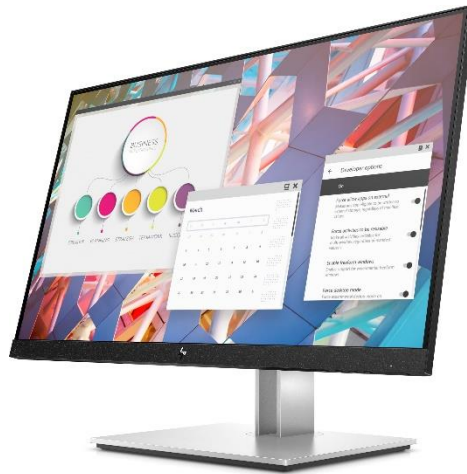

PAKIET KREATYWNY - WARIANT GOOD

- Laptop biurowy
- Monitor odpowiedni do pracy z domu i biura
- Drukarka mono, do domu i małego biura
- Akcesoria: myszka, klawiatura i stacja dokująca
- Pakiet usług HP

LAPTOP - HP ZBook Studio G7

PRZEKĄTNA EKRANU	15.6"
PROCESOR	I5-10750H
DYSK	512GB SSD
RAM	16GB DDR4
SYSTEM	WINDOWS 10 PRO
WAGA	1.74KG

MONITOR - HP E24 G4

PRZEKĄTNA EKRANU	23.8"
PROPORCJE OBRAZU	16:9
ROZDZIELCZOŚĆ	1920 X 1080 PX
TYP EKRANU	IPS
KSZTAŁT EKRANU	PŁASKI
WAGA	8.4KG

DRUKARKA - Neverstop Laser MFP 1200W

TYP DRUKARKI	MONOCHROMATYCZNA
DRUK	LASER
PRĘDKOŚĆ DRUKU	20 STR/MIN
OBCIĄŻENIE MIESIĘCZNE	20000 STR/MIN
MAX ROZDZIELCZOŚĆ	600 X 600 DPI
WAGA	8.73KG

AKCESORIA - HP Bezprzewodowa klawiatura i mysz slim

INTERFEJS	RF WIRELESS
ROZMIAR	STANDARDOWY
KLAWIATURA NUMERYCZNA	TAK
WAGA	880G (KLAWIATURA) 80G (MYSZ)
KOD PRODUKTU	T6L04AA

AKCESORIA - HP USB-C Mini Dock

ŁĄCZNOŚĆ	PRZEWÓD
PORTY USB 2.0	2
PORTY HDMI	1
PORTY VGA	1
PORTY ETHERNET LAN	1
WAGA	132G